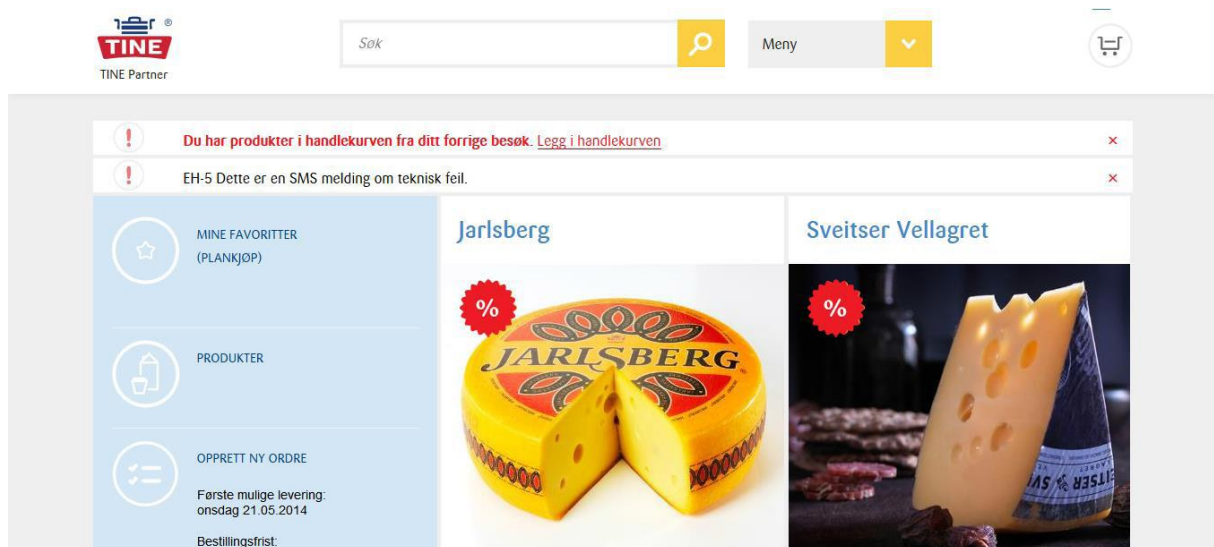

Sette opp varslinger

Vi tilbyr nå en omfattende varslingstjeneste for å forenkle og forbedre din arbeidshverdag. Varslingene vises øverst på siden når du logger inn, men du kan også velge å motta varslinger på e-post eller SMS. Ulike personer kan motta ulike varslinger, avhengig av hva som er relevant for disse. For eksempel kan kjøkkensjefen få SMS ved forsinkelser på ruten, mens den som pleier å bestille kan få varsel hvis det er manko på en vare.

1. Klikk på navnet til firmaet du er logget inn som øverst på siden.

2. Du kommer nå til siden kalt «Min profil». Her kan du endre opplysningene om firmaet ditt. Velg fanen «Varslingsadresser».

Min profil

Min kontaktinfo	Min leveringsinfo	Fakturaadresse	Varslingsadresser	Endre passord

Kundenummer   Juridisk navn   Kundegruppe: Kjede   Salgskonsulent: TINE e-handel

E-postadresse

Telefonnummer 1   Telefonnummer 2

Lagre